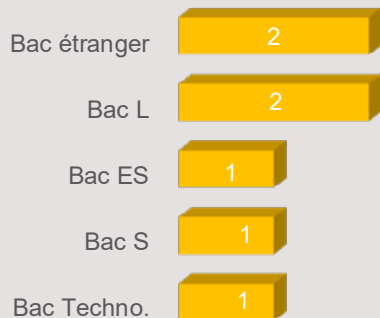

PROFIL DES DIPLÔMÉS

28.5% ont eu leur Bac en Bretagne

Aucun n'a obtenu sa Licence 3 ans après le Bac*

57% sont titulaires d'un Bac général

- ▶ Autre région : 2
- ▶ Etranger : 3

	Nb
3 ans	-
4 ans	1
5 ans	-
6 ans et +	4