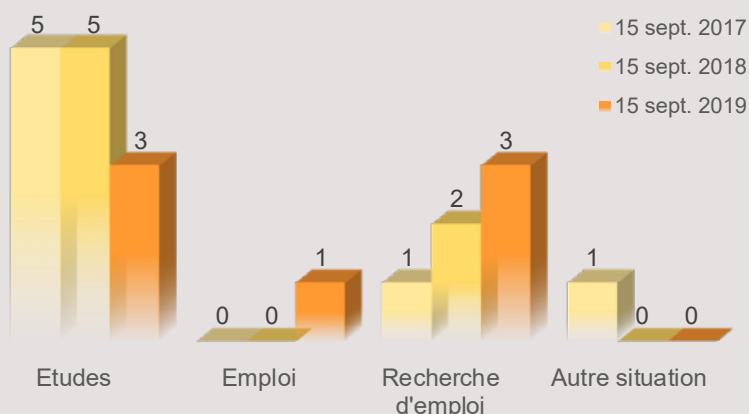

Tous sont inscrits en formation initiale

Formation initiale : 7
Reprise d'études : -

57% sont des femmes

- ▶ Femmes : 4
- ▶ Hommes : 3

71% ont la nationalité française

- ▶ Française : 5
- ▶ Etrangère : 2

La moitié a obtenu son Bac à 18 ans ou moins*

[médiane, mini : 17 - maxi : 21]

La moitié des effectifs a obtenu sa Licence

à 26 ans ou moins

[médiane, mini : 21 - Max : 34]

*Calculs réalisés sur les inscrits en formation initiale, hors Bac étranger et équivalence

28.5% ont perçu une bourse pendant leur L3

Boursiers : 2
Non boursiers : 5

DEVENIR DES DIPLÔMÉS

Au total, 71.5% poursuivent des études après la Licence

- ▶ 2 font 2 ans d'études [28.5%]
- ▶ 3 font 3 ans d'études [43%]

14% sont en emploi 2 ans après
Aucun n'occupe d'emploi sans avoir poursuivi d'études après la Licence

POURSUITE D'ÉTUDES POST LICENCE

15 sept. 2017 [n=5]

4 sont inscrits en université [80%]

Institut d'Etudes Politiques : 1