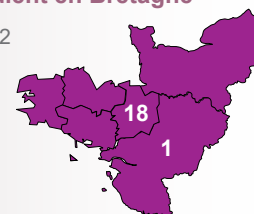

Au total, 89% valident leur année

15 sept. 2019 [n=64]

54 sont inscrits en université [84%]

Ecole des beaux-arts : 2 - Ecole d'art : 1 - Ecole d'avocats : 1 - Ecole de commerce : 1 - Ecole du Louvre : 1 - Ecole Pratique des Hautes Etudes : 1 - Institut catholique : 1 - Institut Supérieur des Arts Appliqués : 1 - Non précisé : 1

30 sont réinscrits à Rennes 2 [47%]

34 non réinscrits

53% étudient en Bretagne

- ▶ Ile de France : 17
- ▶ Autre région : 10

67% sont en Master 2

| | Inscrits | Admis |
|--------------------------|----------|-------|
| Master 2 | 41 | 32 |
| Master 1 | 15 | 10 |
| Master 2 MEEF | 2 | 2 |
| Licence 3 | 2 | 2 |
| Master 1 MEEF (concours) | 1 | 1 |
| Formation pro. | 1 | |
| Formation | 1 | 1 |
| Bachelor 2 | 1 | 1 |

Au total, 76.5% valident leur année

15 sept. 2020 [n=42]

30 sont inscrits en université [71%]

Ecole des beaux-arts : 2 - Ecole du Louvre : 2 - Centre de formation : 2 - Ecole d'art : 1 - Ecole d'avocats : 1 - Ecole Pratique des Hautes Etudes : 1 - Institut catholique : 1 - Institut Supérieur des Arts Appliqués : 1 - Non précisé : 1

11 sont réinscrits à Rennes 2 [26%]

31 non réinscrits

43% étudient en Bretagne

- ▶ Ile de France : 12
- ▶ Autre région : 11

57% sont en Master 2

| | Inscrits |
|-----------------|----------|
| Master 2 | 23 |
| Master 1 | 7 |
| Prépa. concours | 2 |
| Licence 2 | 2 |
| Doctorat | 2 |
| Master 2 MEEF | 1 |
| Master 1 MEEF | 1 |
| Licence 3 | 1 |
| Formation | 1 |
| Brevet pro. | 1 |
| Bachelor 3 | 1 |