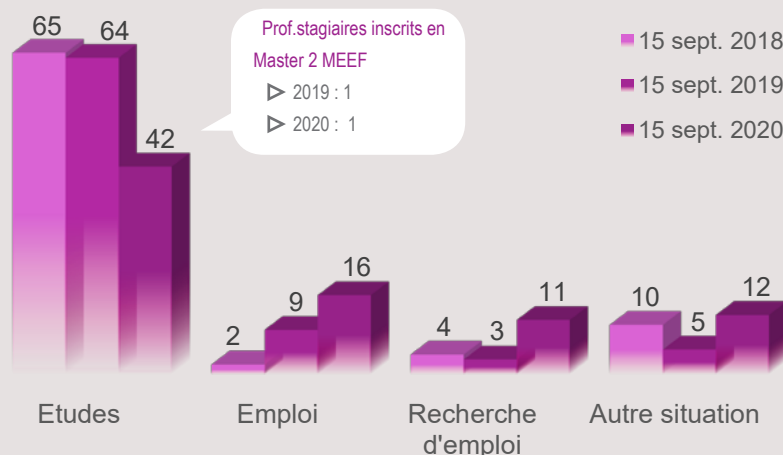

80% sont des femmes

- ▶ Femmes : 65
- ▶ Hommes : 16

96% ont la nationalité française

- ▶ Française : 78
- ▶ Etrangère : 3

La moitié a obtenu son Bac à 18 ans ou moins*

[médiane, mini : 17 - maxi : 22]

La moitié des effectifs a obtenu sa Licence

à 21 ans ou moins*

[médiane, mini : 20 - Max : 68]

*Calculs réalisés sur les inscrits en formation initiale, hors Bac étranger et équivalence

53% ont perçu une bourse pendant leur L3

Boursiers : 43
Non boursiers : 38

DEVENIR DES DIPLÔMÉS

Au total, 93% poursuivent des études après la Licence

- ▶ 8 font 1 an d'études [10%]
- ▶ 38 font 2 ans d'études [47%]
- ▶ 29 font 3 ans d'études [36%]

20% sont en emploi 2 ans après 6% occupent un emploi sans avoir poursuivi d'études après la Licence

[en emploi au 15 sept. 2020 sans poursuite d'études : n=5]

POURSUITE D'ÉTUDES POST LICENCE

15 sept. 2018 [n=65]

59 sont inscrits en université [91%]

Ecole de commerce : 1 - Ecole de mode : 1
- Ecole des beaux-arts : 1 - Ecole du Louvre : 1
- Ecole Pratique des Hautes Etudes : 1 - Institut catholique : 1