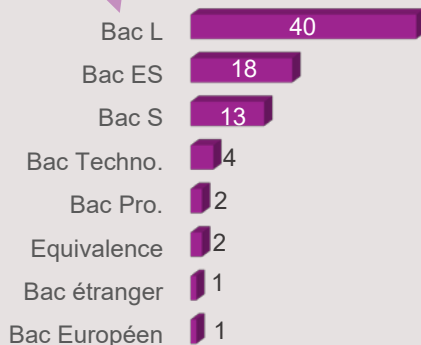

Taux de réponses
69%

PROFIL DES DIPLÔMÉS

55.5% ont eu leur Bac en Bretagne

49% ont obtenu leur Licence 3 ans après leur Bac*

88% sont titulaires d'un Bac général

- ▶ Ile de France : 2
- ▶ Autre région : 13
- ▶ Etranger : 1